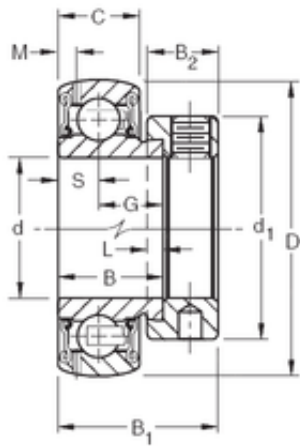

## 31.75 mm x 62 mm x 23,83 mm TIMKEN GRA103RRB2 Insert Bearings Spherical OD

Bearing No. GRA103RRB2

Size	31.75x62x23.83 mm
Bore Diameter	31.75 mm
Outer Diameter	62 mm
Width	23,83 mm
d	31.75 mm
D	62 mm
B	23,83 mm
C	18 mm
d1	44,1 mm
B1	35,7 mm
B2	15,9 mm
G	14,81 mm
L	4 mm
M	4,17 mm
S	8,99 mm
Weight	0,295 Kg
Basic dynamic load rating (C)	21,8 kN